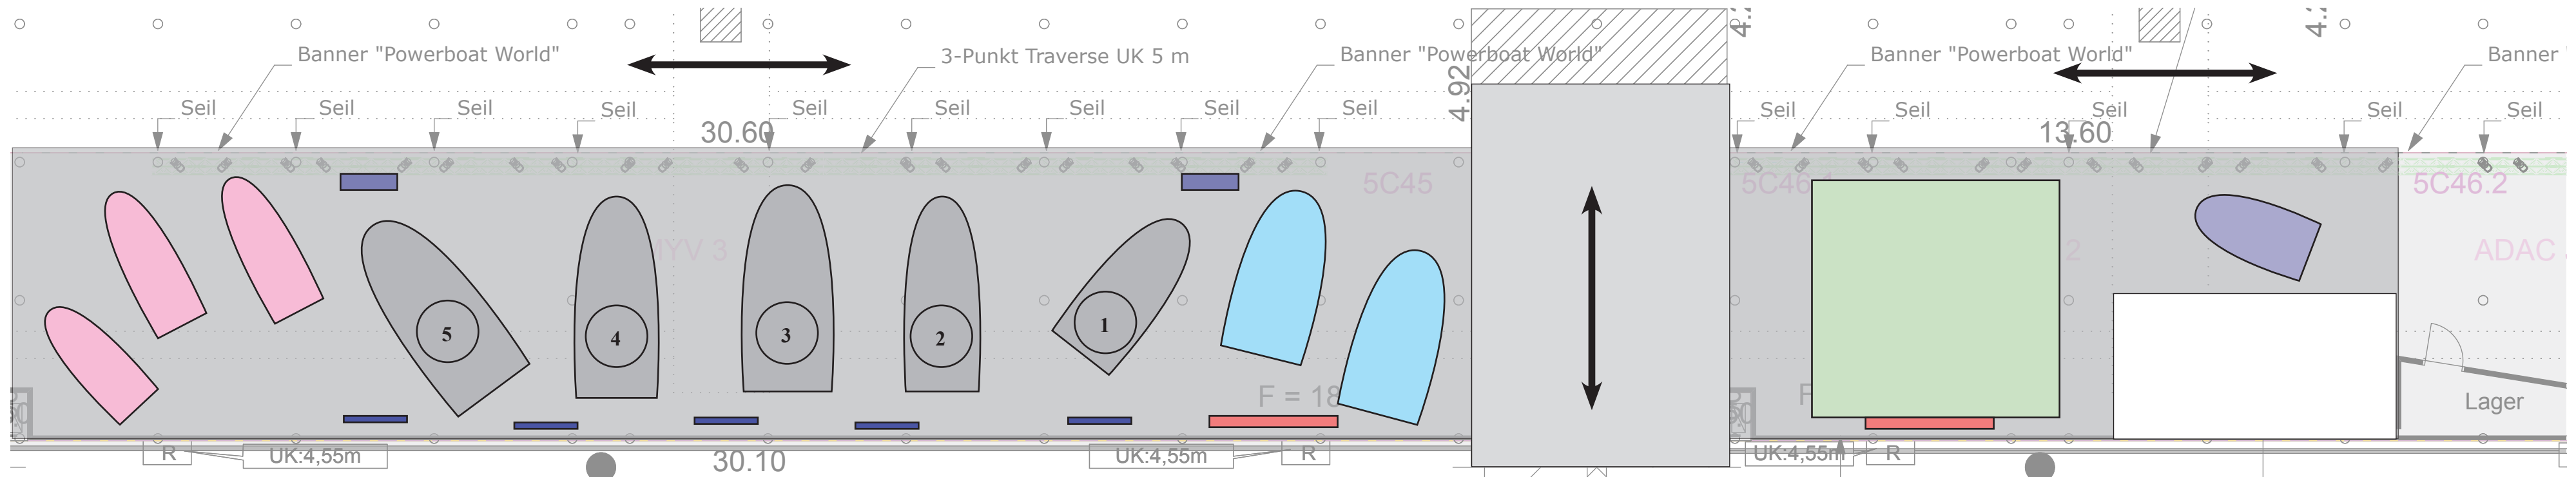

# Aufsicht - Halle 5

65" Monitor

Counter

Kabine

Sitzgruppe

Roll up Rafefaces

Formula Future

Jetski

GT 30 - UIM

race-faces

4

**race-faces**

- 1. GT 30(DMYV-T-550)
- 2. OSY 400
- 3. Formel-R-1000
- 4. Formel ADAC
- 5. O 500

**HALLE 4**

ÜBERGANG  
HALLE 4 /  
Crossing hall 4

Messewand, Anstrich, schwarz

24.60

Rips, Farbe schwarz

**RACE** *faces*  
**RACING** *is our passion*