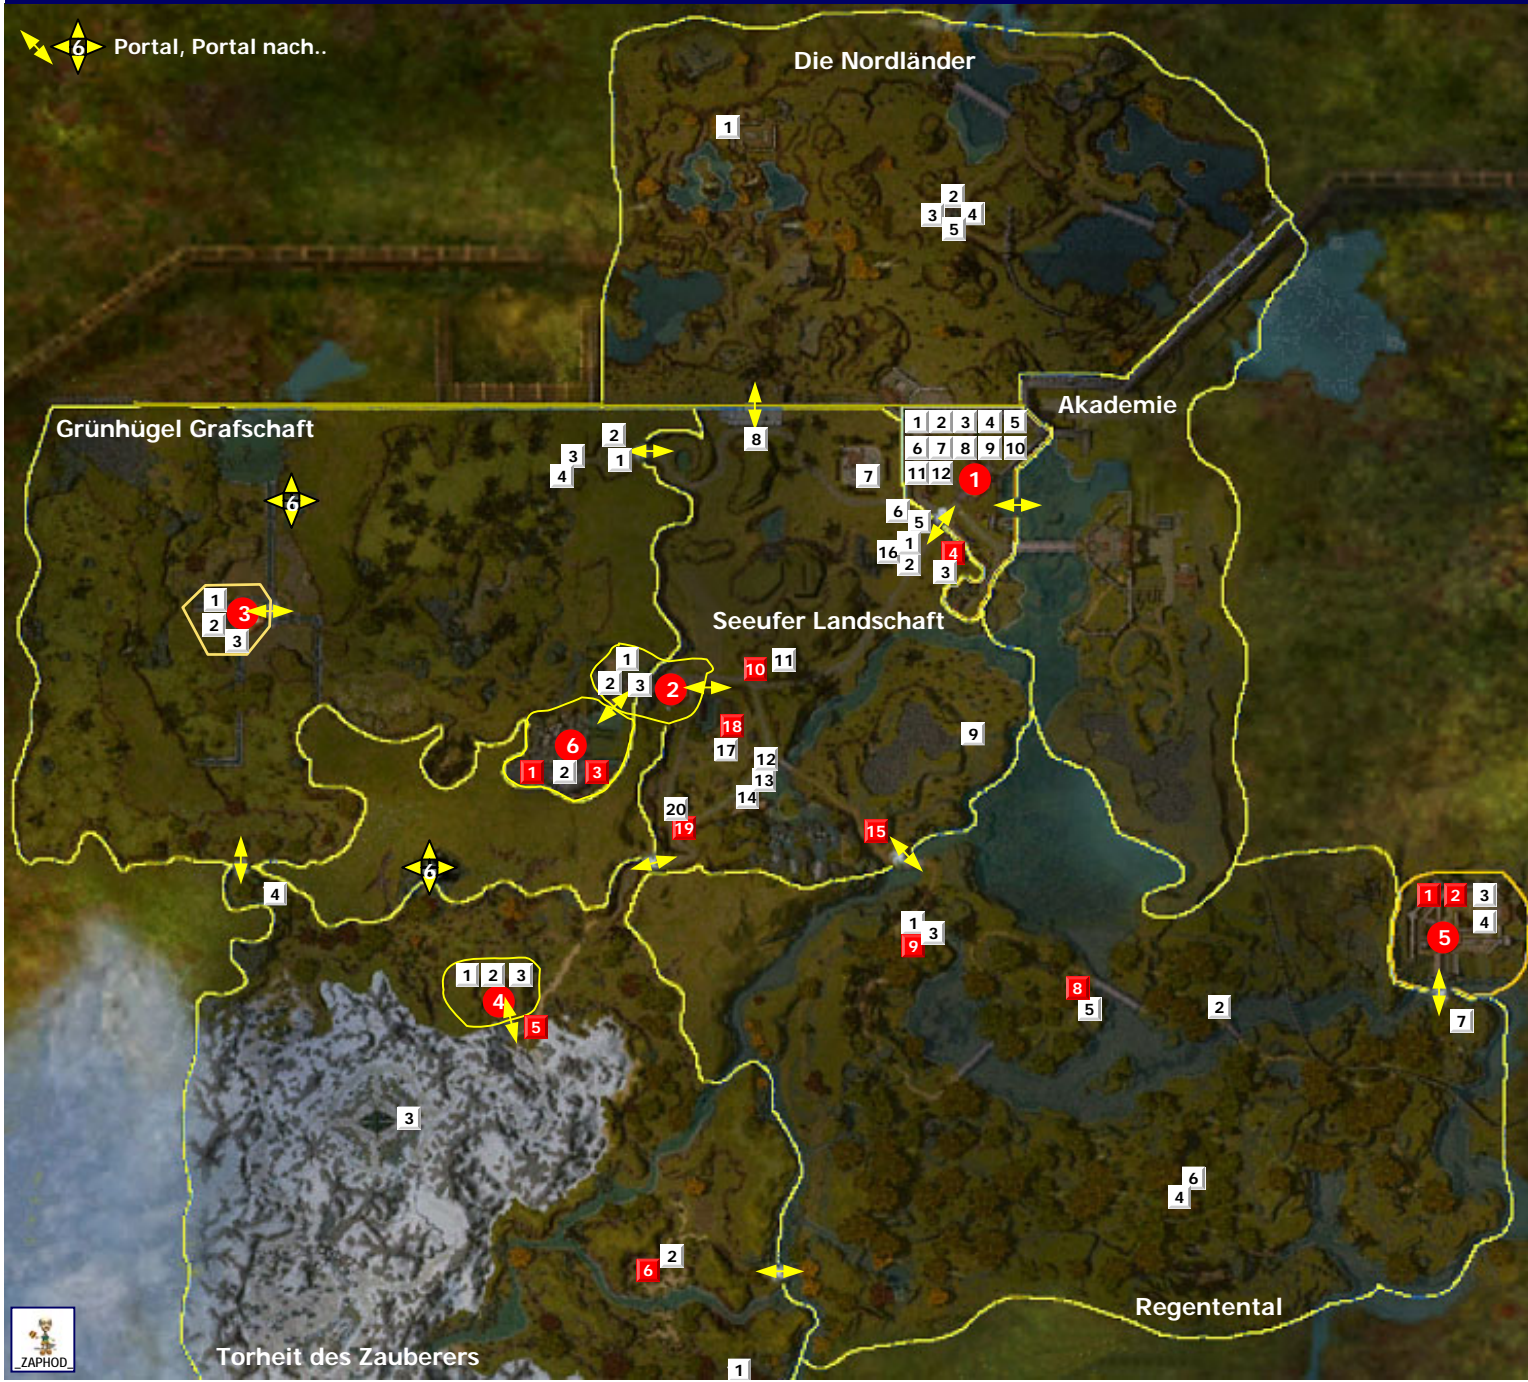

Karte 0 - Tutorial

Portal, Portal nach..

1 ASCALON

- | | |
|---------------------------|------------------|
| 1 Sir Tydus | 8 Prinz Rurik |
| 2 Namar | 9 Armin Saberlin |
| 3 Sandre Elek | 10 Sanura |
| 4 Baron Egan | 11 Cynn |
| 5 Elias | 12 Gildenbeamter |
| 6 Stadtschreier (Eingang) | 13 Handwerker |
| 7 Stadtschreier (Ausgang) | |

6 KATAKOMBEN

- | |
|--|
| 1 Sammler Karleen (5 Gargoyle Schädel) |
| 2 Nekromantin Murne |
| 3 Sammler Gwynn (3 Skelett-Knochen) |

SEEUFER GRAFSCHAFT

- | |
|--|
| 1 Gwen |
| 2 Klassenlehrer (Van, Howland etc) |
| 3 Lina die Heilerin |
| 5 Hauptmann Osric |
| 6 Prinz Rurik |
| 7 Lady Althea (Anette Landru) |
| 8 Torwächter Torin |
| 9 Herzog Gaban (Fadden Hathorn) |
| 11 Kaufmann Hamish |
| 12 Devona |
| 13 Müller Upton |
| 14 Pitney |
| 16 Alter Mac |
| 17 Alison die Gerberin |
| 20 Chantalle der Troubadour |
| 15 Sammlerin Kaylee (3 Grawlhalsketten) |
| 10 Sammler Jacobs (3 Brandschoten) |
| 4 Sammler Brownlow (5 Schuppenflossen) |
| 18 Sammler Humphrey (5 getragene Gürtel) |
| 19 Sammler Walden (3 unnatürliche Saat) |

REGENTAL

- | | |
|----------------------------------|-----------------|
| 1 Meisterwaldläufer Nente | 5 Igor Trueshot |
| 2 Kaufmann Vencel | 6 Jägerhorde |
| 3 Tierbändiger Jarrel | 7 Mary Malone |
| 4 Sammler Hatcher | |
| 8 Sammler Varis (3 Spinnenbeine) | |
| 9 Sammler Rowan (3 Rückenpanzer) | |

TORHEIT DES ZAUBERERS

- | | |
|---|----------------------------|
| 1 Aidan (Waldläufer) | 3 Elementarmagierin Aziure |
| 2 Kaufmann Arnaud | 4 Orion Elek |
| 5 Sammler Savich (3 Eismagnetsteine) | |
| 6 Sammler Mindle (3 Zaubermagnetsteine) | |