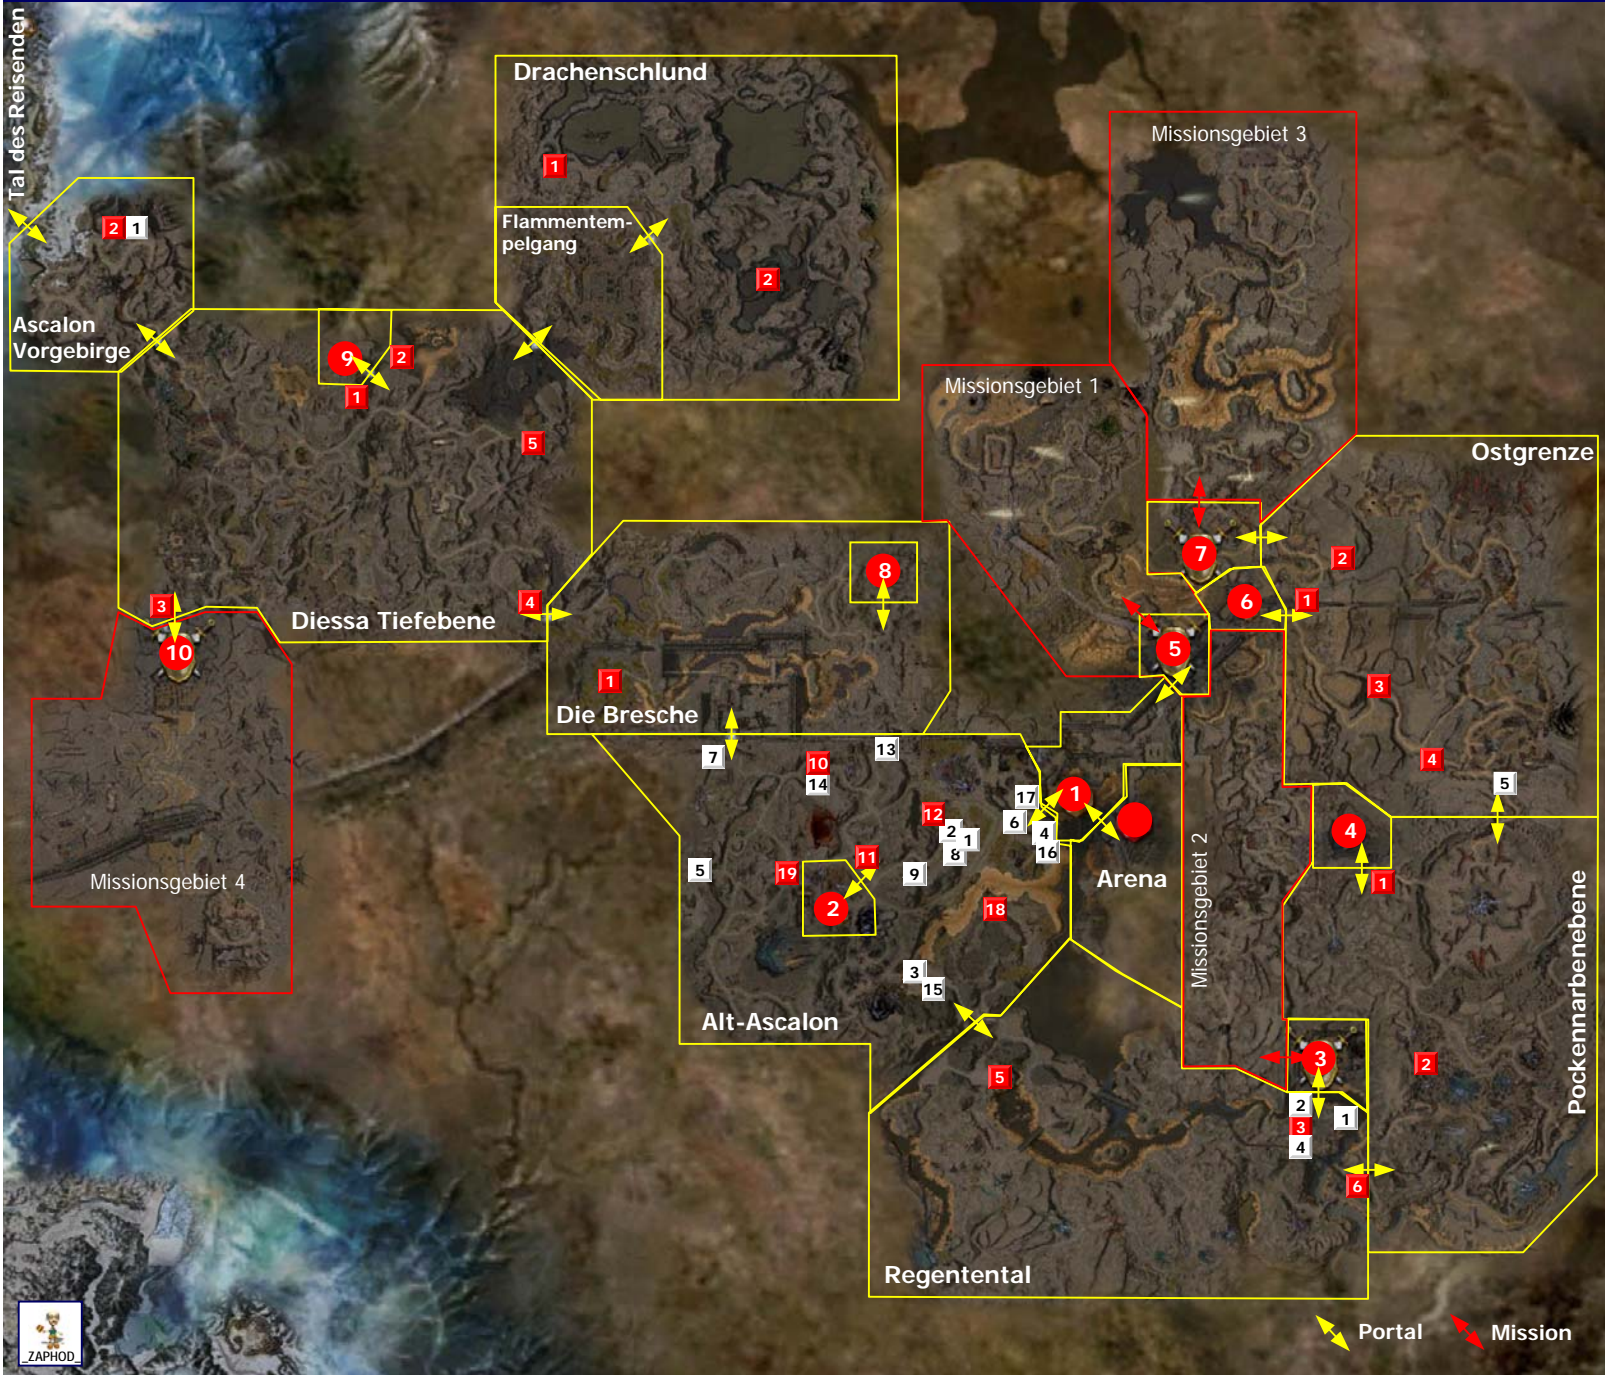

Karte 1 – Rund um Ascalon

1 STADT ASCALON

- | | | | |
|----|------------------------------------------|----|---------------------|
| 1 | Hauptmann Arne | 11 | Rüstungen Banoit |
| 2 | Hauptmann Osric | 12 | Kaufmann Laren |
| 3 | Kriegsmeister Tydus | 13 | Lagerverwalter |
| 4 | Meghan | 14 | Färbstoffe Varshall |
| 5 | Ellie Rigby | 15 | Kaufmann Arnaud |
| 6 | Nolan | 16 | Material Healy |
| 7 | Baron Egan | 17 | Sir Bertran |
| 8 | Schreiber Symon | 18 | Runenhandler Sheel |
| 9 | Waffen Sedgewik | 19 | Rüstungen Corwen |
| 10 | Sammler Calissa Sedgewik (4 Charr Felle) | | |

2 SARDELAC SANATORIUM

- | | | | |
|---|-------------------|---|----------------------|
| 1 | Horace | 5 | Kaufmann Vencel |
| 2 | Vassar | 6 | Fadden Hathorn |
| 3 | Lagerverwalter | 7 | Kriegsmeister Tharan |
| 4 | Nekromantin Munne | 8 | Kasha Blackwood |

3 FORT RANIK

- | | | | |
|---|---------------|---|----------------|
| 1 | Kaufmann Gran | 3 | Lagerverwalter |
| 2 | Lord Darrin | | |

4 TEMPEL DER GELASSENHEIT

- | | | | |
|---|----------------------|---|---------------------|
| 1 | Waffenschmied Verena | 4 | Lagerverwalter |
| 2 | Kendrick Redstaff | 5 | Kaufmann Serina |
| 3 | Erudine | 6 | Priesterin Rashenna |

7 RUINEN VON SURMIA

- | | | | |
|---|-----------------|---|----------------|
| 1 | Hauptmann Miker | 3 | Lagerverwalter |
| 2 | Kaufmann Hamish | | |

8 PIKENPLATZ

- | | | | |
|---|---------------------------------------------|----|----------------|
| 1 | Sammler Louise Haup (3 Charr-Schnitzereien) | | |
| 2 | Waldläufer Ivor Trueshot | 8 | Lagerverwalter |
| 3 | Kaufmann Riley | 9 | Soldat Pitney |
| 4 | Schmied Hala | 10 | Viggo |
| 5 | Leichenbestatter Cortis | 11 | Fährh Cappo |
| 6 | Quartiermeister Adda | 12 | Harlan |
| 7 | Herzog Barradin | | |